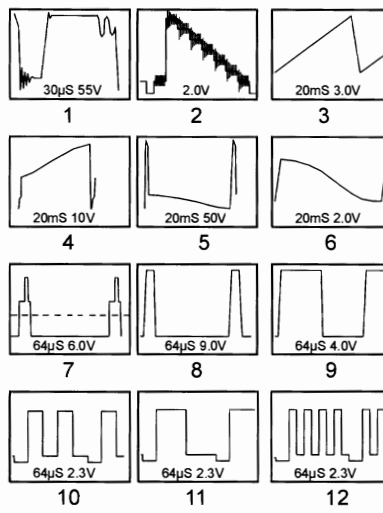

**ТЕЛЕВИЗОРЫ
РУБИН
37/51/55M06(T)
37M06(T)-2**

ОСЦИЛЛОГРАММЫ В КОНТРОЛЬНЫХ ТОЧКАХ
ПРИВЕДЕНЫ ПРИ ПРИЕМЕ СИГНАЛА "ЦВЕТНЫЕ
ПОЛОСЫ". УКАЗАН ПЕРИОД И РАЗМАХ.

Элементы, помеченные (37.1) - относятся только к модели 37M06
 Элементы, помеченные (37.2) - относятся только к модели 37M06-2
 Элементы, помеченные (37) - относятся только к модели 37M06-2
 Элементы, помеченные (51) - относятся только к модели 51M06
 Элементы, помеченные (55) - относятся только к модели 55M06
 Элементы, помеченные TXT - относятся только к модели с тителестроением