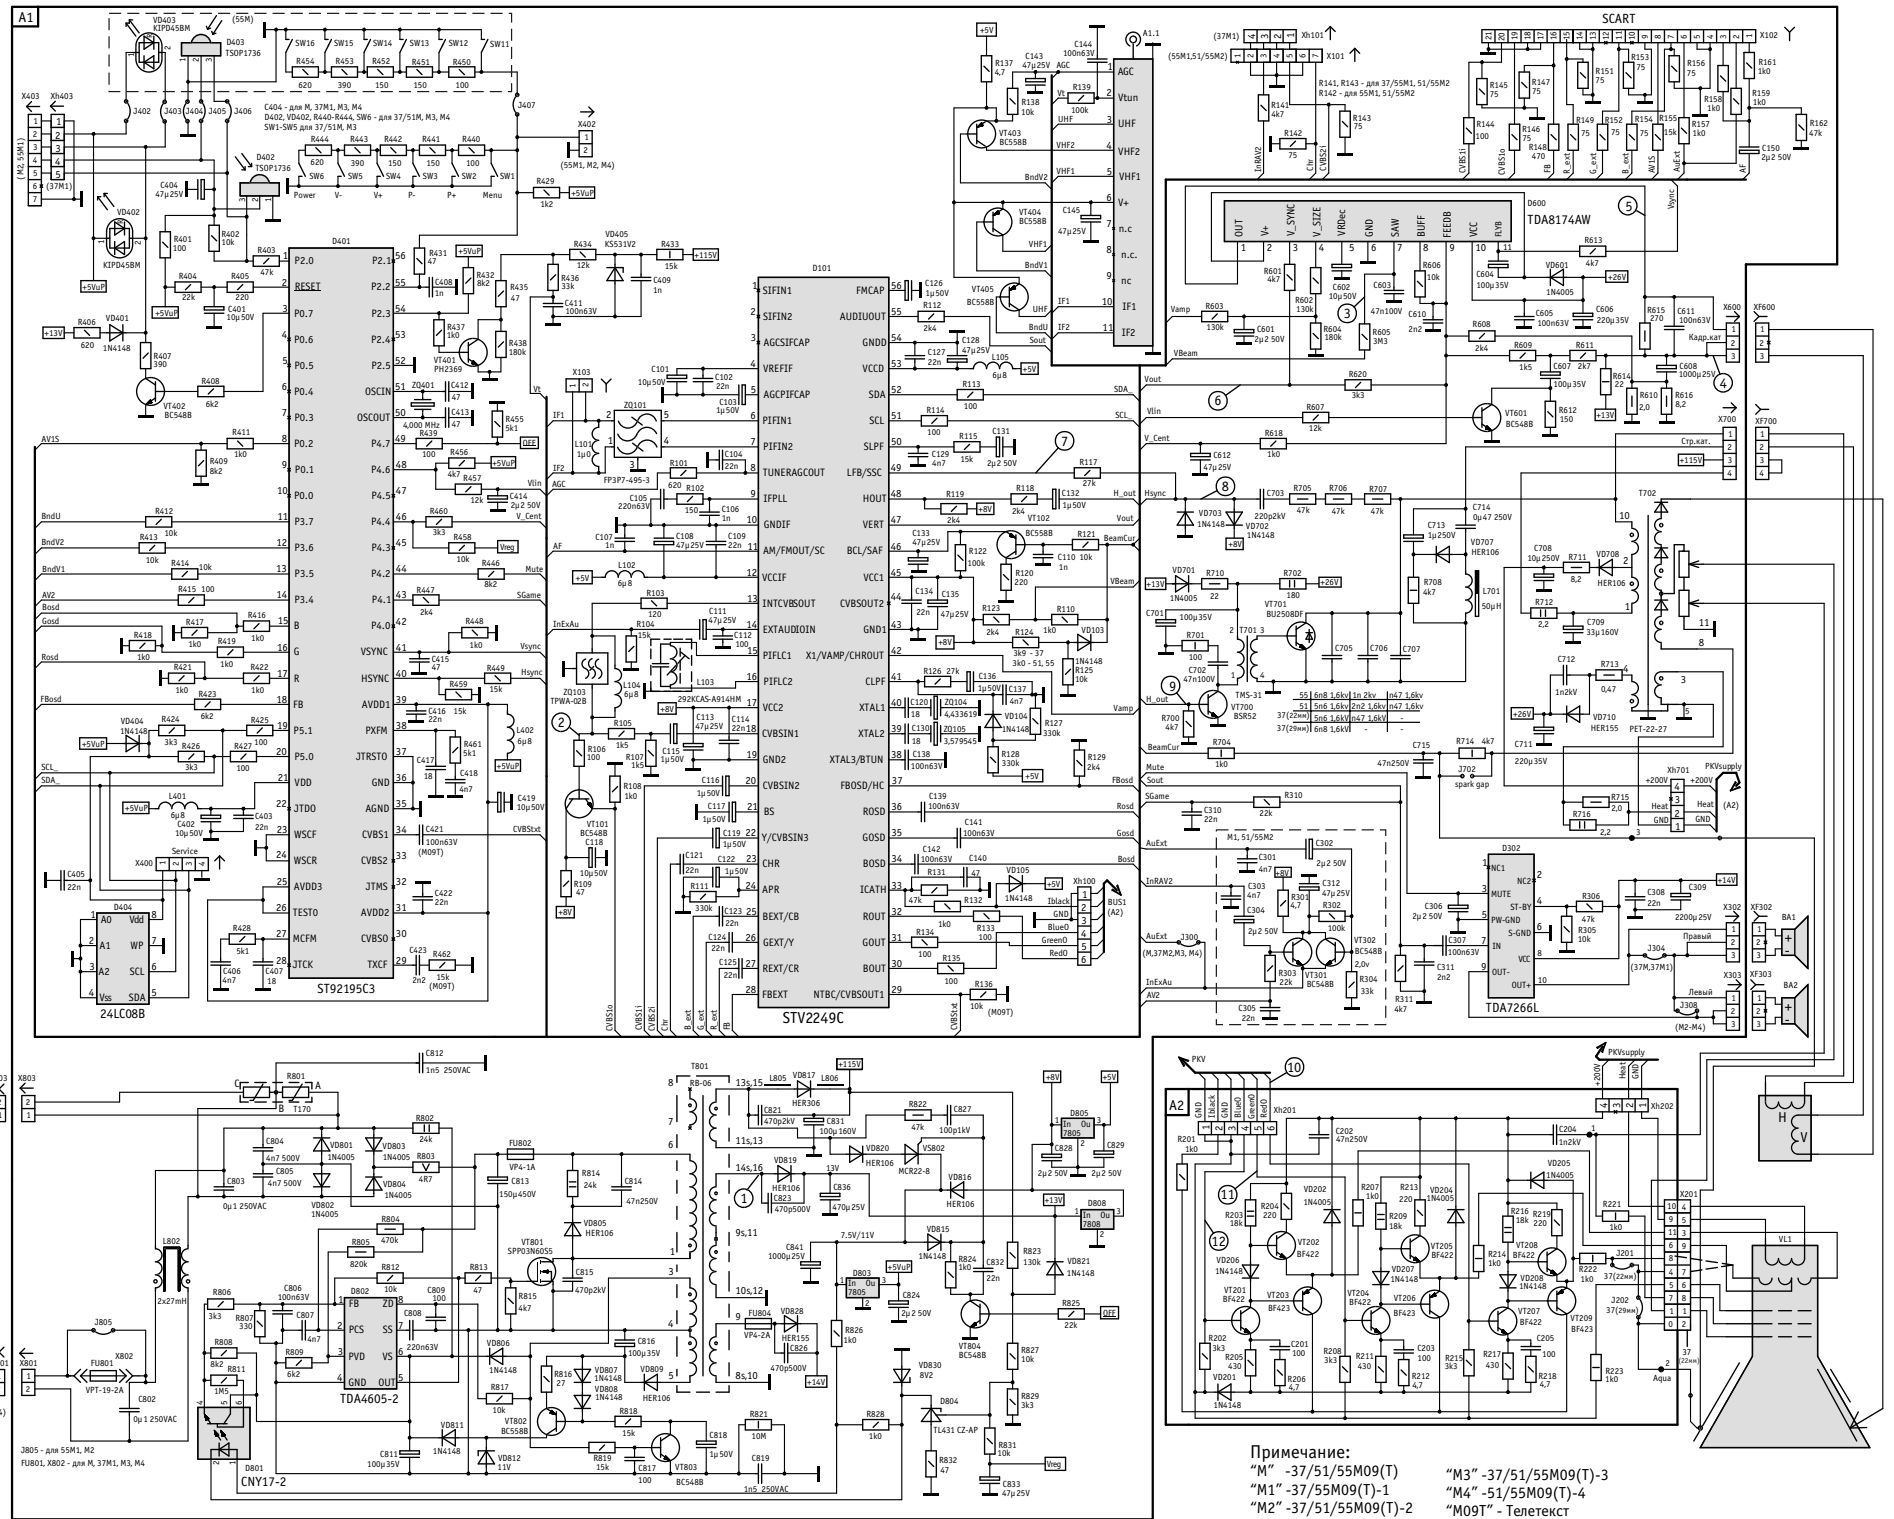

Телевизоры Рубин

37/51/55 M09(T)

37/55 M09(T)-1

37/51/55 M09(T)-2

37/51/55 M09(T)-3

51/55 M09(T)-4

ver.02

Примечание:
 "М" -37/51/55M09(T)
 "М1" -37/55M09(T)-1
 "М2" -37/51/55M09(T)-2
 "М3" -37/51/55M09(T)-3
 "М4" -51/55M09(T)-4
 "M09T" - Телетекст