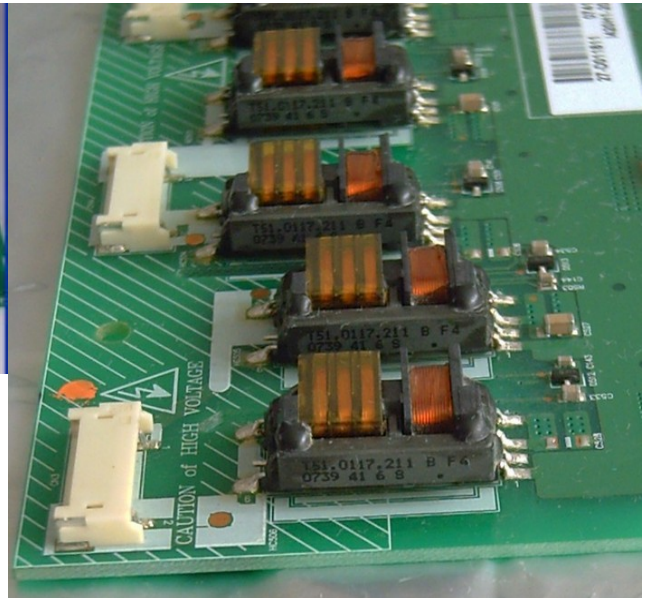

VIT70023.80 / VIT70023.81

Инвертор VIT70023.80 (master) и VIT70023.81 (slave) для LCD-панелей типа I420H1-20B-L301F V420H1-L08

Артикул:2408

Цена:

6632L-0211A (KLS-EE32C1-m) : 40$

6632L-0212A (KLS-EE32C1-s) : 40$