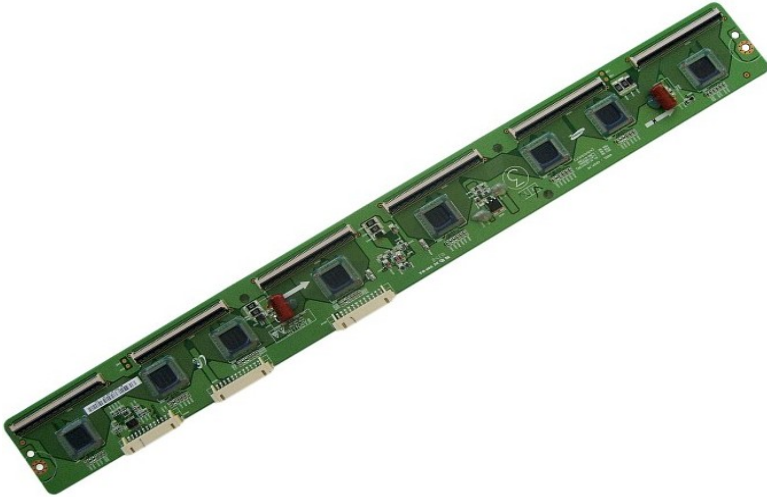

Артикул:2701

Цена : 59\$

LJ92-01484A LJ41-05077A

Y-Buffer SCAN BOARD для плазменных панелей DYNEX / SAMSUNG / VIZIO

Артикул:2702

Цена : 55\$

42U2P_YB (PT42638NHDX)

Блок Y-BUFFER для плазменных панелей Samsung маркировки – LJ41-08594A / LJ92-01739A