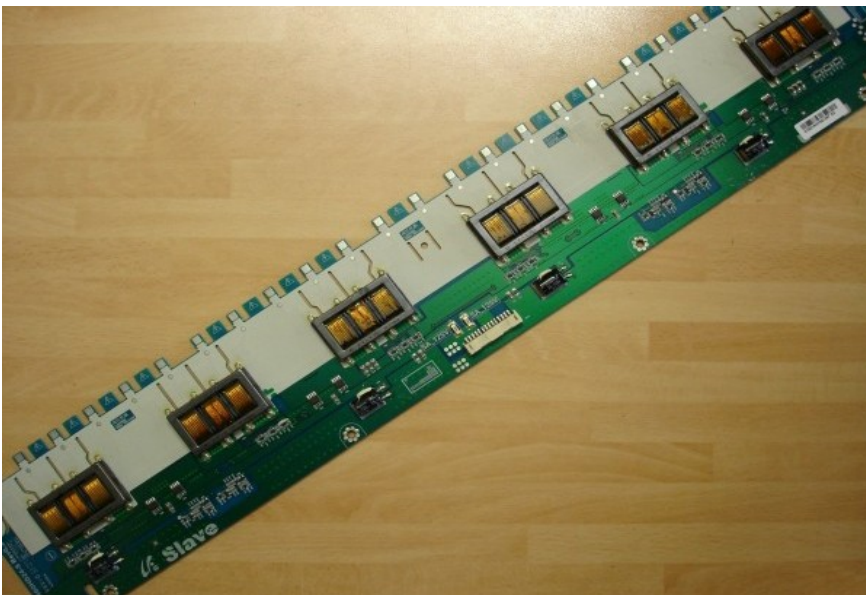

LCD TV

YP47LPBL EAY60803401

Модуль питания ЖК телевизора LG 47LE5500 47LE5300 47LE530C 47LE7500

Артикул:2302

Цена: 84,00\$

SSI460HD24 - M \ S

Инвертор LCD панели для телевизоров Toshiba

Артикул:2401

Цена:

SSI460HD24M : **60\$**

SSI460HD24S : **60\$**

Комплект из двух инверторов (SSI460HD24M+SSI460HD24S) : **87\$**

6632L-0211A / 6632L-0212A KLS-EE32C1-m/s

Инвертер для LCD-панелей LG

Артикул:2402

Цена:

6632L-0211A (KLS-EE32C1-m) : 50\$

6632L-0212A (KLS-EE32C1-s) : 50\$

Комплект из двух инверторов (6632L-0211A + 6632L-0212A) : **75\$**

SSB400W12S01

Плата инвертора SSB400W12S01 Rev0.1 для телевизоров Sony / **Samsung**