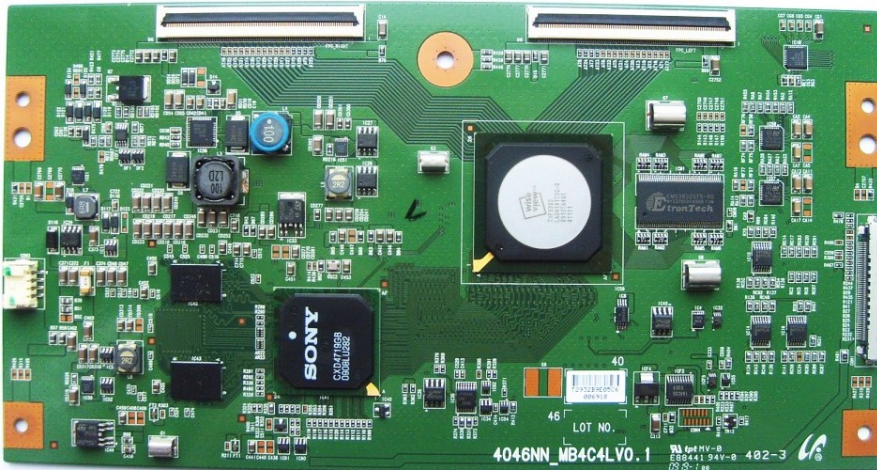

Комплект из двух инверторов (6632L-0211A + 6632L-0212A) : 65\$

4046NN_MB4C4LV0.1

LCD Controller для телевизоров Sony

Артикул:2501

Цена : 79\$

46NN_MB4C4LV0.7

LCD Controller для телевизоров Sony

Артикул:2502