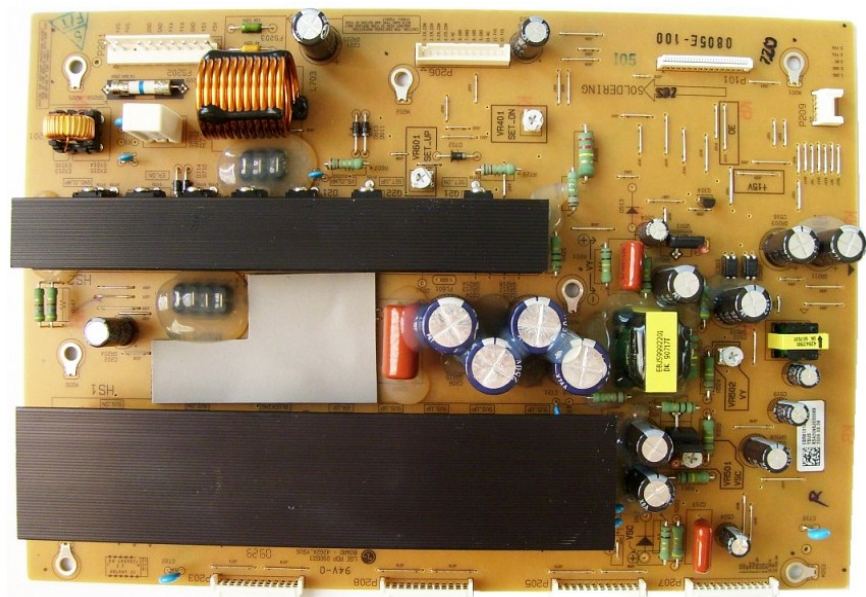

EBR61018101

Модуль YSUS для плазменных панелей LG EAX60764001

Артикул:2301

Цена: 71,00$