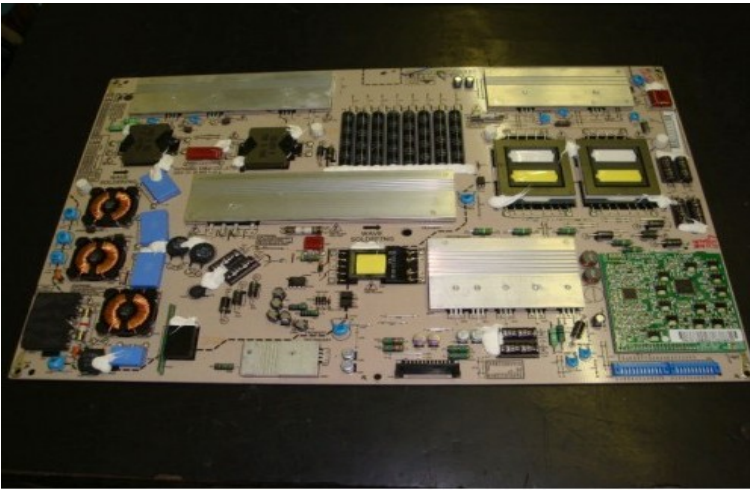

LCD TV

YP47LPBL EAY60803401

Модуль питания ЖК телевизора LG 47LE5500 47LE5300 47LE530C 47LE7500

Артикул:2302

Цена: 84,00\$

SSI460HD24 - M \ S

Инвертор LCD панели для телевизоров Toshiba

Артикул:2401

Цена:

SSI460HD24M : **60\$**

SSI460HD24S : **60\$**

Комплект из двух инверторов (SSI460HD24M+SSI460HD24S) : **87\$**

6632L-0211A / 6632L-0212A KLS-EE32C1-m/s

Инвертер для LCD-панелей LG

Артикул:2402

Цена:

6632L-0211A (KLS-EE32C1-m) : 50\$

6632L-0212A (KLS-EE32C1-s) : 50\$

Комплект из двух инверторов (6632L-0211A + 6632L-0212A) : **75\$**

SSB400W12S01

Плата инвертора SSB400W12S01 Rev0.1 для телевизоров Sony / **Samsung**