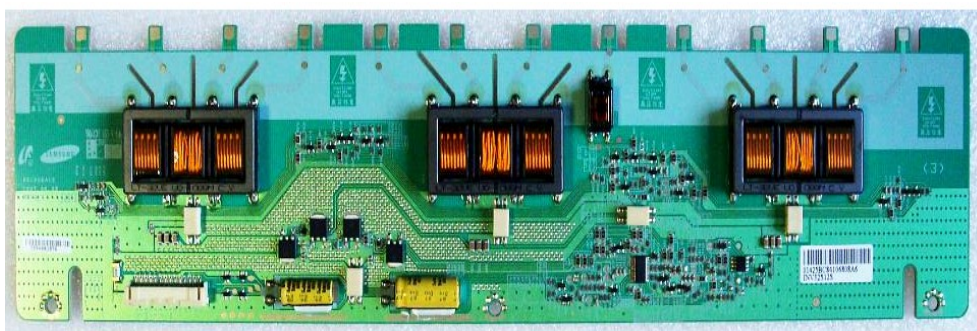

SSI320A12 / BN81-01788A / INV32S12S

Инвертор для LCD-панелей типа LTA320WT-L08 и LTA320WT-L05

Артикул:2406

Цена: 42$