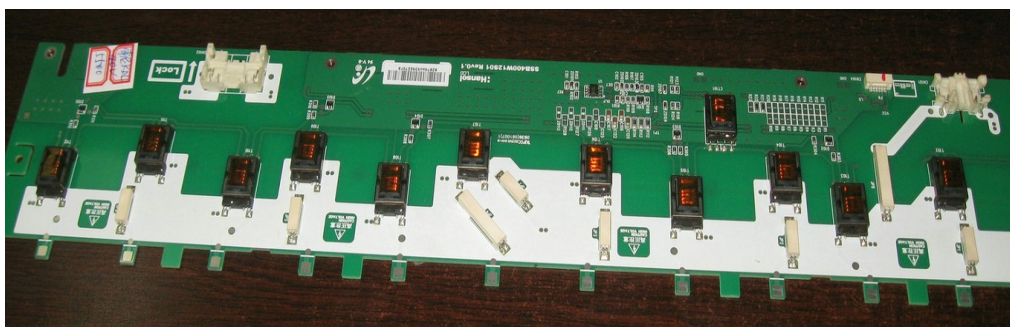

Цена:

SSI460HD24M : **60\$**

SSI460HD24S : **60\$**

Комплект из двух инверторов (SSI460HD24M+SSI460HD24S) : **87\$**

6632L-0211A / 6632L-0212A KLS-EE32C1-m/s

Инвертер для LCD-панелей LG

Артикул:2402

Цена:

6632L-0211A (KLS-EE32C1-m) : 50\$

6632L-0212A (KLS-EE32C1-s) : 50\$

Комплект из двух инверторов (6632L-0211A + 6632L-0212A) : **75\$**

SSB400W12S01

Плата инвертора SSB400W12S01 Rev0.1 для телевизоров Sony / **Samsung**