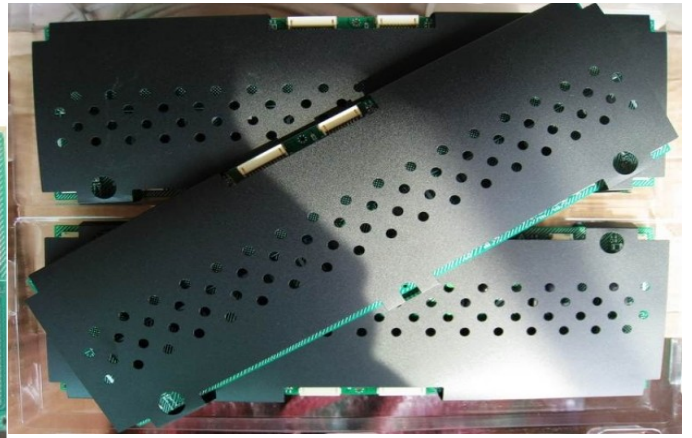

Артикул:2405

Цена: 45\$

SSI320A12 / BN81-01788A / INV32S12S

Инвертор для LCD-панелей типа LTA320WT-L08 и LTA320WT-L05

Артикул:2406

Цена: 42\$

I320B1-24

Инвертор для LCD панелей . Аналог V144-001 / 48.V1448.001