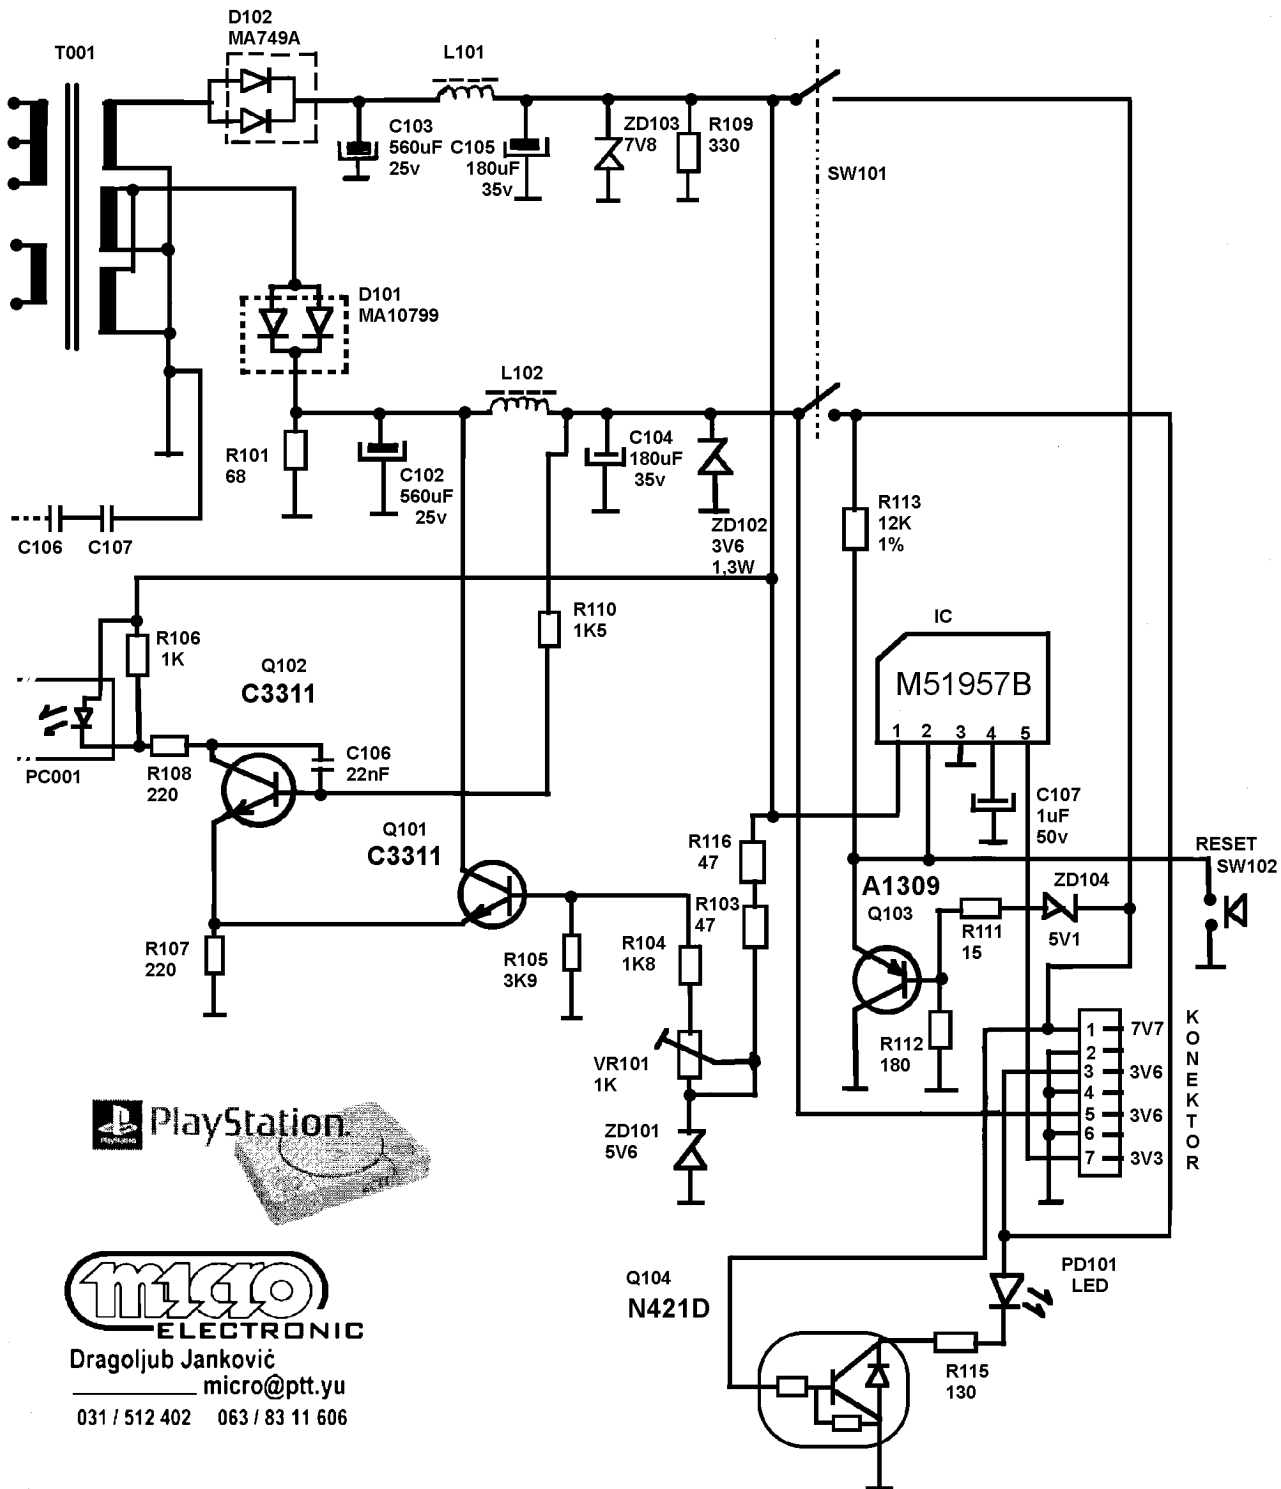

POWER BLOCK (SCPH-1002)

PlayStation.

Dragoljub Janković
micro@ptt.yu

031 / 512 402 063 / 83 11 606

micro
ELECTRONIC

Dragoljub Janković
micro@ptt.yu
031 / 512 402 063 / 83 11 606

1	POWER 5V
2	GND
3	POWER 3.5V
4	GND
5	MOUT

CN2 B5B-PS-TV4	
1	DC 8V
2	GND
3	DC 3.5V
4	GND
5	RESET