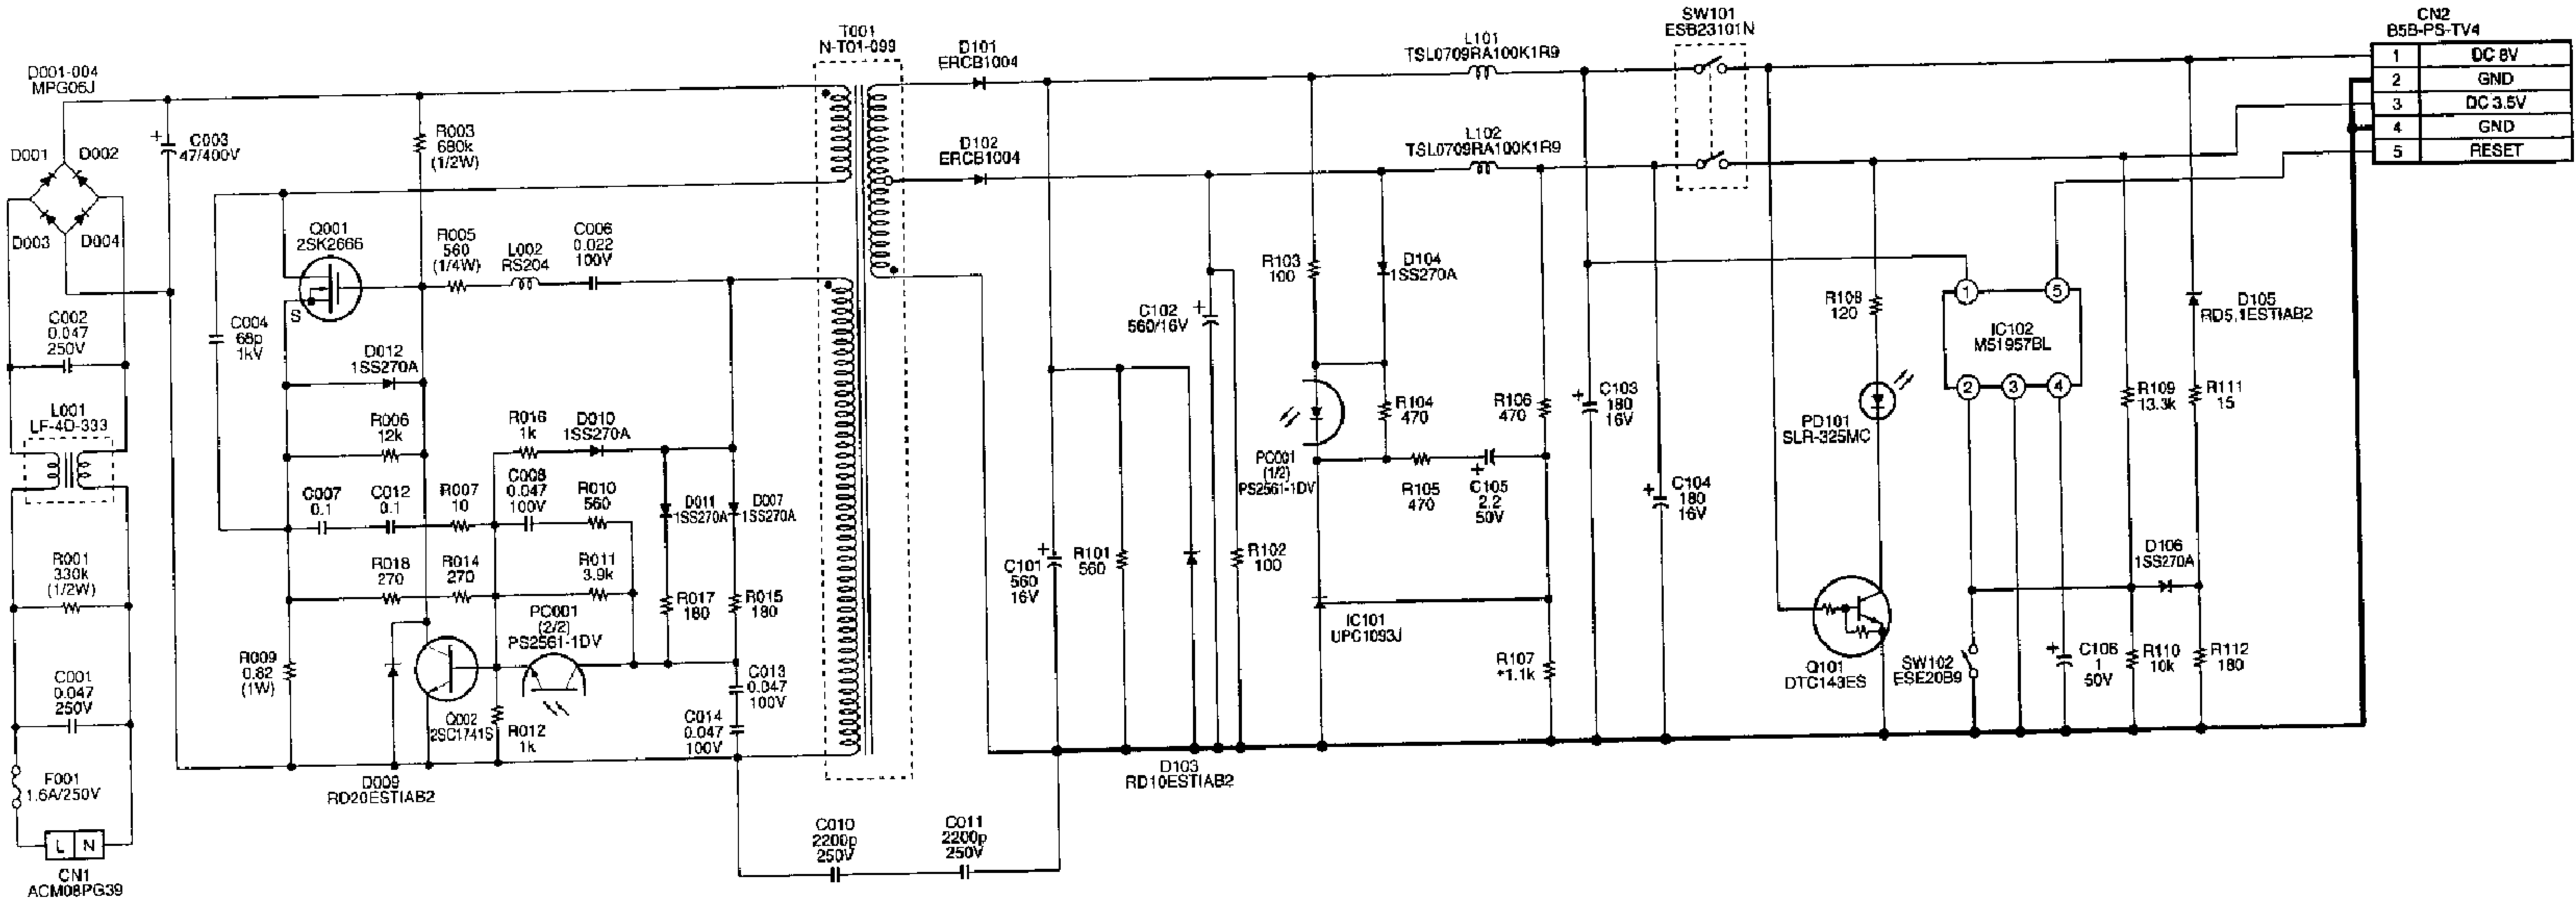

CN2 B5B-PS-TV4	
1	DC 8V
2	GND
3	DC 3.5V
4	GND
5	RESET