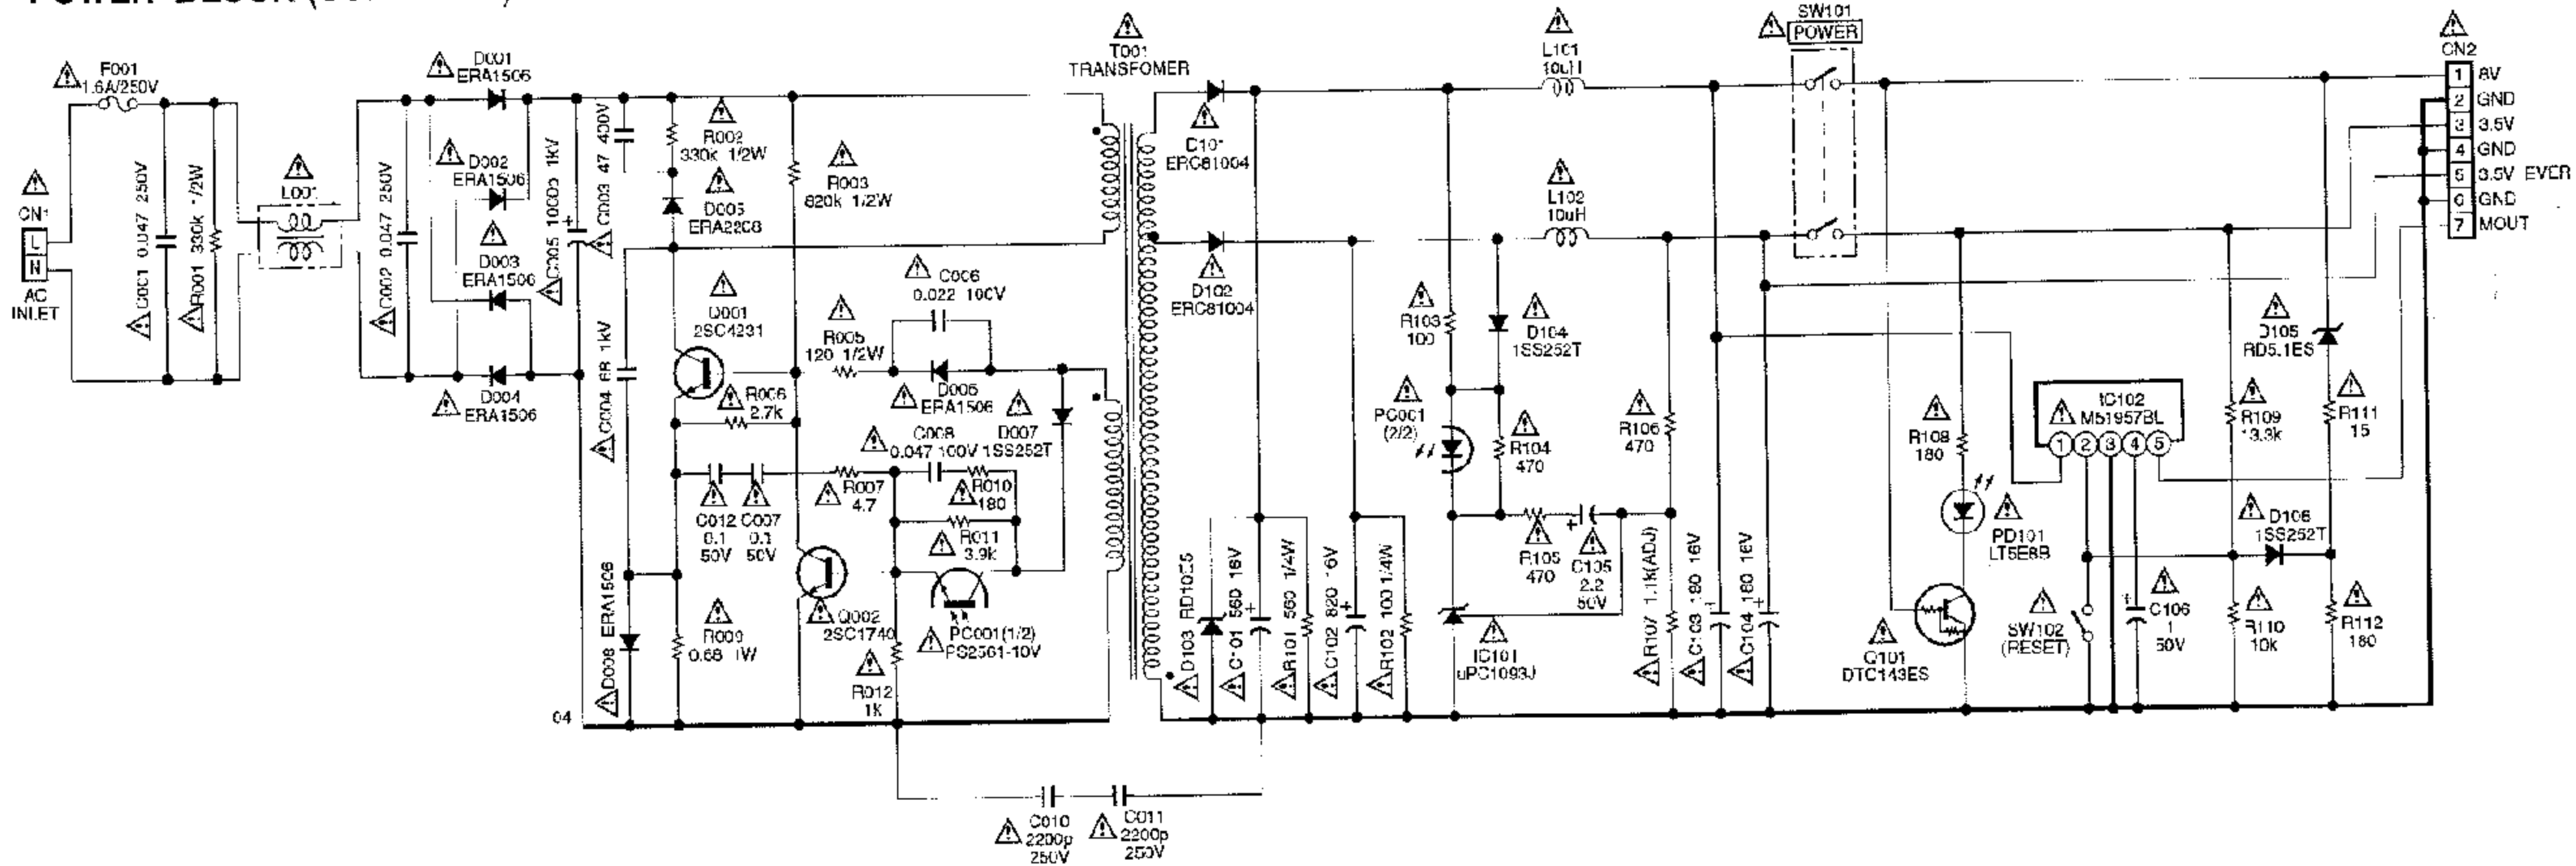

POWER BLOCK (SCPH-1002)