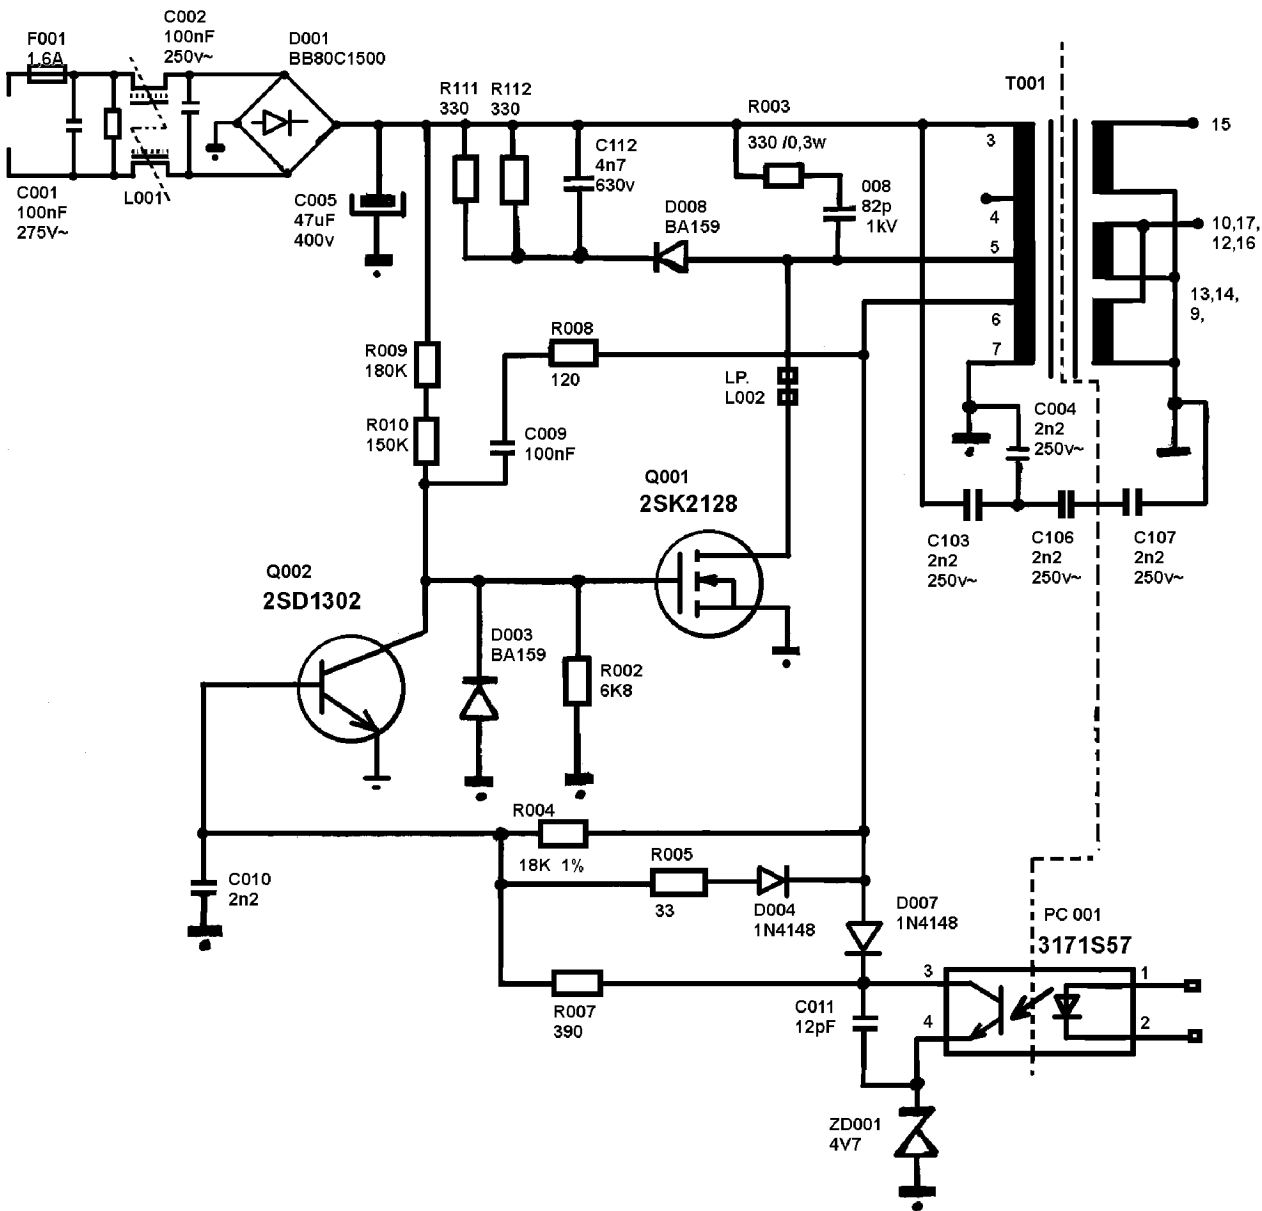

POWER BLOCK (SCPH-1002)

PlayStation.

Dragoljub Janković
micro@ptt.yu

031 / 512 402 063 / 83 11 606

micro
ELECTRONIC

Dragoljub Janković
micro@ptt.yu
031 / 512 402 063 / 83 11 606

1	POWER 5V
2	GND
3	POWER 3.5V
4	GND
5	MOUT

CN2 B5B-PS-TV4	
1	DC 8V
2	GND
3	DC 3.5V
4	GND
5	RESET